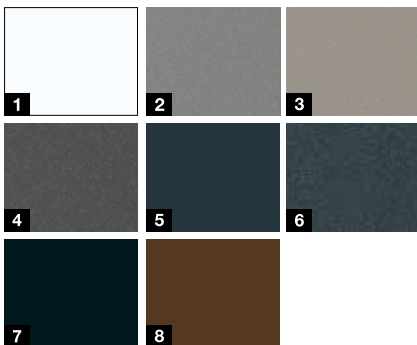

Motiv 454

Motiv 501

Motiv 502

Motiv 503

Motiv 504

Motiv 505

Motiv 686

Motiv 867

Aktionsfarben

- 1 Verkehrsweiss RAL 9016 matt
- 2 Graualuminium RAL 9007 Feinstruktur matt
- 3 Steingrau RAL 7030 Feinstruktur matt
- 4 Anthrazit Metallic CH 703 Feinstruktur matt
- 5 Anthrazitgrau RAL 7016 matt
- 6 Anthrazitgrau RAL 7016 Feinstruktur matt
- 7 Tiefschwarz RAL 9005 Feinstruktur matt
- 8 Maronefarben CH 607 Feinstruktur matt